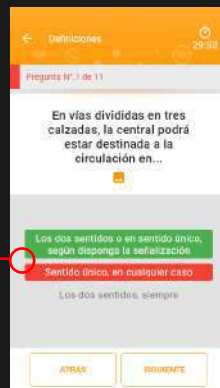

Listado

Pantalla de pruebas y errores sobre las enseñanzas. Botón de ver mas tarde

Preguntas

Pantalla de preguntas sobre el tema seleccionado con añadidos como: tiempo, omitir, finalizar etc.

Modal

Pantalla con lectura de salida de las preguntas en las pruebas

Modal

Pantalla de resultados sobre la prueba de las enseñanzas Godrive

Base

Pantalla base del sistema GoDrive. Tercer módulo de exámenes

Listado

Pantalla de exámenes sobre el tema seleccionado

Modal

Pantalla con lectura para que el alumno vea o repita la prueba seleccionada

Preguntas

Pantalla de preguntas del examen seleccionado. Se podrá visualizar si estan correctas

Base

Pantalla base del sistema GoDrive. Cuarto módulo de Repaso

Menú

Menú emergente con accesos e informaciones de la aplicación.