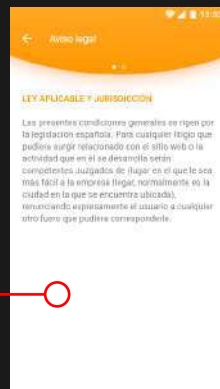

Preguntas

Pantalla de preguntas del examen seleccionado. Se podrá visualizar si estan correctas

Base

Pantalla base del sistema GoDrive. Cuarto módulo de Repaso

Menú

Menú emergente con accesos e informaciones de la aplicación.

Notificaciones

Menú emergente donde aparecerán todas las notificaciones del sistema

Aviso legal

Pantalla sobre responsabilidad legal

Términos

Pantalla con términos del servicio

Marcas

En la pantalla se visualizará en detalle las marcas de la práctica seleccionada