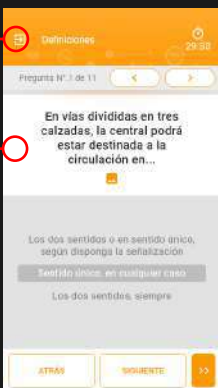

Modal

Pantalla con lectura de esfuerzo para el alumno

Modal

Pantalla con lectura al culminar las preguntas del tema

Modal

Pantalla con lectura de salida de las preguntas

Base

Pantalla base del sistema GoDrive. Segundo módulo, pruebas

Listado

Pantalla de pruebas y errores sobre las enseñanzas. Botón de ver mas tarde

Preguntas

Pantalla de preguntas sobre el tema seleccionado con añadidos como: tiempo, omitir, finalizar etc.

Modal

Pantalla con lectura de salida de las preguntas en las pruebas