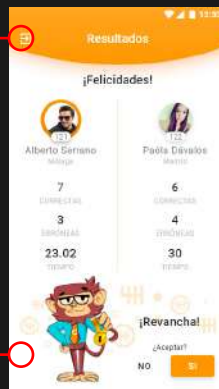

Progreso

Record de la autoescuela, provincia y país.

Progreso

Pantalla resumen y de acceso a todo el contenido GoDrive

Modal

Pantalla con lectura para inicio de la gamificación

Gamificación

Pantalla donde buscaras o crearas una partida contra otro alumno del sistema

Gamificación

Momento en que el sistema encuentra a otro alumno para comenzar la partida

Modal

Pantalla con lectura y conteo regresivo de partida

Pregunta

Pantalla de partida con las preguntas aleatorias

Resultados

Pantalla con resultados de la partida. Se podrá proponer revancha, continuar o salir del juego

Modal

Pantalla con lectura para salir del sistema de gamificación GoDrive

Secciones

Menu emergente para hacer contacto con el profesor GoDrive