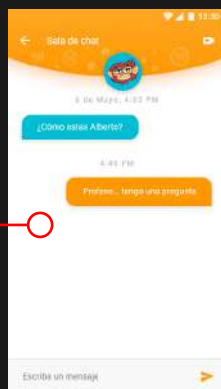

Pantalla con resultados de la partida. Se podrá proponer revancha, continuar o salir del juego

Modal

Pantalla con lectura para salir del sistema de gamificación GoDrive

Secciones

Menu emergente para hacer contacto con el profesor GoDrive

Modal

Pantalla con lectura de chat con el profesor

Chat

Pantalla de chat con el profesor

Modal

Pantalla con lectura de videollamada con el profesor

Videollamada

Pantalla de videollamada con el profesor