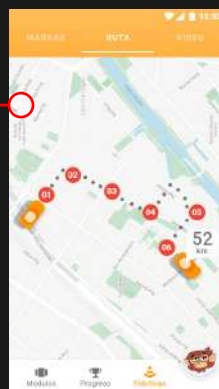

Notificaciones

Menú emergente donde aparecerán todas las notificaciones del sistema

Aviso legal

Pantalla sobre responsabilidad legal

Términos

Pantalla con términos del servicio

Marcas

En la pantalla se visualizará en detalle las marcas de la práctica seleccionada

Marcas

Menu emergente para seleccionar la práctica que se desea visualizar

Ruta

En la pestaña se visualizará las marcas y recorrido en google maps

Videos

Pantalla donde se visualizará mas datos de la práctica y acceso a los videos de la misma