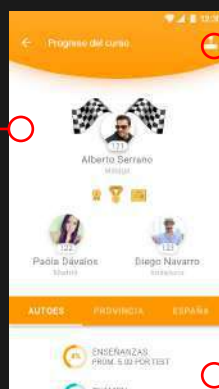

Marcas

Menu emergente para seleccionar la práctica que se desea visualizar

Ruta

En la pestaña se visualizará las marcas y recorrido en google maps

Videos

Pantalla donde se visualizará mas datos de la práctica y acceso a los videos de la misma

Videos

Se podrá desplegar la lista de videos de la práctica seleccionada en el menú emergente

Base

Pantalla base. Acceso al módulo progreso

Progreso

Pantalla con el record en el sistema. Acceso a la gamificación

Progreso

Record de la autoescuela, provincia y país.

Progreso

Pantalla resumen y de acceso a todo el contenido GoDrive

Modal

Pantalla con lectura para inicio de la gamificación

Gamificación

Pantalla donde buscaras o crearas una partida contra otro alumno del sistema