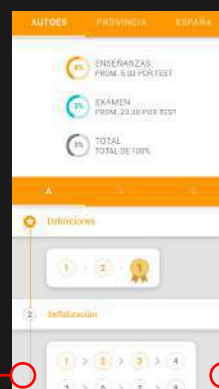

Marcas

Menu emergente para seleccionar la práctica que se desea visualizar

Ruta

En la pestaña se visualizará las marcas y recorrido en google maps

Videos

Pantalla donde se visualizará mas datos de la práctica y acceso a los videos de la misma

Videos

Se podrá desplegar la lista de videos de la práctica seleccionada en el menú emergente

Base

Pantalla base. Acceso al módulo progreso

Progreso

Pantalla con el record en el sistema. Acceso a la gamificación

Progreso

Record de la autoescuela, provincia y país.

Progreso

Pantalla resumen y de acceso a todo el contenido GoDrive

Modal

Pantalla con lectura para inicio de la gamificación

Gamificación

Pantalla donde buscaras o crearas una partida contra otro alumno del sistema