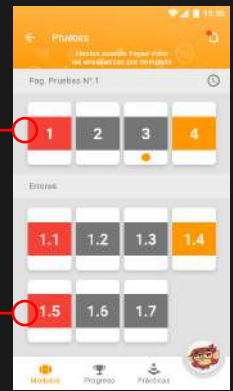

Final de pantalla de bienvenida

Base

Pantalla base del sistema GoDrive. Primer módulo de enseñanza

Listado

Listado de temas del sistema Godrive

Contenido

Contenido en listado con acceso a video y preguntas. Porcentaje del progreso en esa enseñanza. Medalla de culminación total

Video

Pantalla de video sobre el tema seleccionado

Preguntas

Pantalla de preguntas sobre el tema seleccionado

Modal

Pantalla con lectura para selección de respuesta

Modal

Pantalla con lectura acertada para el alumno

Modal

Pantalla con lectura de esfuerzo para el alumno

Modal

Pantalla con lectura al culminar las preguntas del tema

Modal

Pantalla con lectura de salida de las preguntas

Base

Pantalla base del sistema GoDrive. Segundo módulo, pruebas

Listado

Pantalla de pruebas y errores sobre las enseñanzas. Botón de ver mas tarde

Preguntas

Pantalla de preguntas sobre el tema seleccionado con añadidos como: tiempo, omitir, finalizar etc.

Modal

Pantalla con lectura de salida de las preguntas en las pruebas