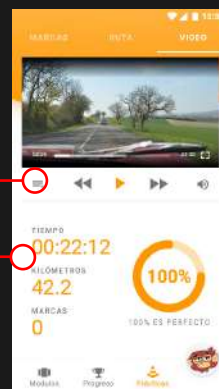

Marcas

Menu emergente para seleccionar la práctica que se desea visualizar

Ruta

En la pestaña se visualizará las marcas y recorrido en google maps

Videos

Pantalla donde se visualizará mas datos de la práctica y acceso a los videos de la misma