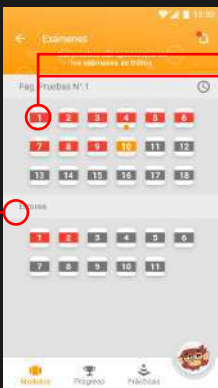

Listado

Pantalla de pruebas y errores sobre las enseñanzas. Botón de ver mas tarde

Preguntas

Pantalla de preguntas sobre el tema seleccionado con añadidos como: tiempo, omitir, finalizar etc.

Modal

Pantalla con lectura de salida de las preguntas en las pruebas

Modal

Pantalla de resultados sobre la prueba de las enseñanzas Godrive

Base

Pantalla base del sistema GoDrive. Tercer módulo de exámenes

Listado

Pantalla de exámenes sobre el tema seleccionado

Modal

Pantalla con lectura para que el alumno vea o repita la prueba seleccionada

Preguntas

Pantalla de preguntas del examen seleccionado. Se podrá visualizar si estan correctas

Base

Pantalla base del sistema GoDrive. Cuarto módulo de Repaso

Menú

Menú emergente con accesos e informaciones de la aplicación.