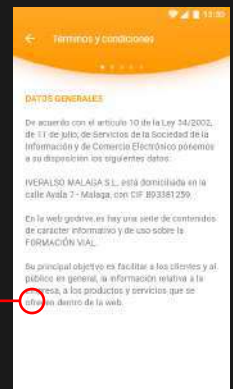

Notificaciones

Menú emergente donde aparecerán todas las notificaciones del sistema

Aviso legal

Pantalla sobre responsabilidad legal

Términos

Pantalla con términos del servicio

Marcas

En la pantalla se visualizará en detalle las marcas de la práctica seleccionada

Marcas

Menu emergente para seleccionar la práctica que se desea visualizar

Ruta

En la pestaña se visualizará las marcas y recorrido en google maps

Videos

Pantalla donde se visualizará mas datos de la práctica y acceso a los videos de la misma