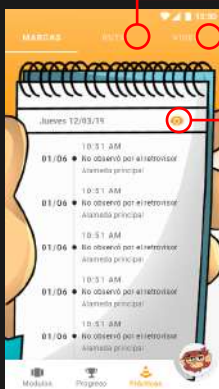

Preguntas

Pantalla de preguntas del examen seleccionado. Se podrá visualizar si estan correctas

Base

Pantalla base del sistema GoDrive. Cuarto módulo de Repaso

Menú

Menú emergente con accesos e informaciones de la aplicación.

Notificaciones

Menú emergente donde aparecerán todas las notificaciones del sistema

Aviso legal

Pantalla sobre responsabilidad legal

Términos

Pantalla con términos del servicio

Marcas

En la pantalla se visualizará en detalle las marcas de la práctica seleccionada

Marcas

Menu emergente para seleccionar la práctica que se desea visualizar

Ruta

En la pestaña se visualizará las marcas y recorrido en google maps

Videos

Pantalla donde se visualizará mas datos de la práctica y acceso a los videos de la misma