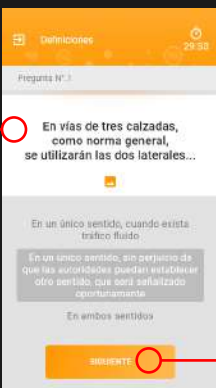

Pantalla sobre actualización de app

Mantenimiento

Pantalla sobre mantenimiento del sistema

Bienvenido

Pantalla de bienvenida al alumno

Bienvenido

Pantalla de bienvenida al alumno con valor

Bienvenido

Final de pantalla de bienvenida

Base

Pantalla base del sistema GoDrive. Primer módulo de enseñanza

Listado

Listado de temas del sistema Godrive

Contenido

Contenido en listado con acceso a video y preguntas. Porcentaje del progreso en esa enseñanza. Medalla de culminación total

Video

Pantalla de video sobre el tema seleccionado

Preguntas

Pantalla de preguntas sobre el tema seleccionado

Modal

Pantalla con lectura para selección de respuesta

Modal

Pantalla con lectura acertada para el alumno